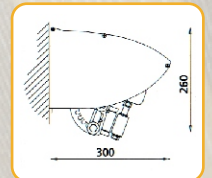

Zaštita platna tende

- moguća je dodatna ugradnja zaštitnog krovnog profila koji štiti Vaše platno od kiše i nečistoća

Zaštitni pokrov tende