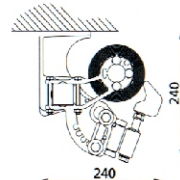

Montaža na strop