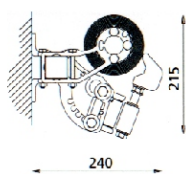

Montaža tende:

Montaža na zid