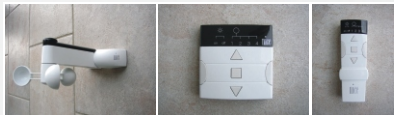

SREDNJI ZGLOB RUKE

- povezan je sa inox lancem visoke čvrstoće koji osigurava dugovječnu funkcionalnost ruku.

tehničke karakteristike

širina tende:

- ▶ maksimalno do 600 cm

Izbačaj tende:

160/210/260/310 cm

Boja konstrukcije:

bijela (RAL 9016)

Dodatna oprema:

- senzor za sunce i vjetar
- upravljanje pomoću prekidača
- daljinsko upravljanje

Pogon tende:

pomoću ručke, elektromotora

Platna za tende:

Izbor iz naše kolekcije platna od preko 50 različitih dezena 100% poliakrilno impregnirano platno **TEFLON®**, stvara zaštitu i vodo otpornost te sprječava zadržavanje nečistoće na površini platna.