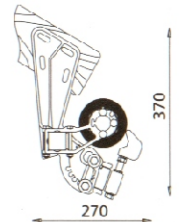

Montaža na gredu