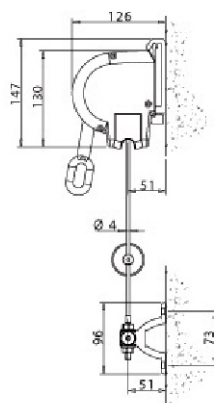

Montaža tende:

Montaža na zid