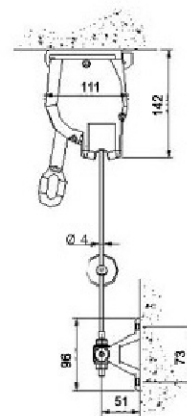

Montaža na strop

AUTO-KRIKA-CERADE

VARAŽDINSKA 25a, 40305 NEDELIŠĆE
Tel./Fax.: 040/822-090, 822-190